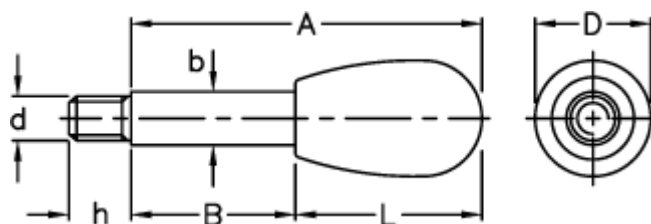

Varenummer: 2304004101  
Beskrivelse: E+G Grebstang  
BL.368/12x79

## Mål

A	= 79
b	= 12
B	= 37
D	= 26
d	6g = M10
h	= 14
L	= 42